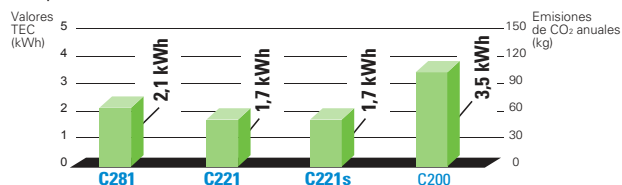

Rendimiento medioambiental sorprendente

Diseño de bajo ruido para oficinas más silenciosas

La serie bizhub C281 reduce el ruido de funcionamiento usando menos ventiladores y un diseño que minimiza el ruido emitido desde el exterior de la máquina.

Tóner Simitri HD

El tóner Simitri HD reduce el impacto medioambiental durante su producción y consume menos electricidad durante el uso gracias a la fusión a baja temperatura. El tóner negro es neutro a las emisiones de carbono ya que se produce con materiales de biomasa a partir de plantas.

Botón principal para ahorro fácil de energía

La serie bizhub C281 se puede cambiar fácilmente al modo de dormir oprimiendo el botón principal. Además, el modo "Desconexión automática ErP", que soporta la Directiva ErP*, ahorra fácilmente electricidad cuando no se está usando el bizhub.

*1 La Directiva ErP, también llamada Directiva Eco-design, es una Directiva del EU Framework que define los requerimientos de diseño concientes del medioambiente para productos eléctricos.

Cumple fácilmente con los valores TEC del Programa Energy Star

El diseño para ahorro de energía de la serie bizhub C281 supera los valores TEC del Programa Energy Star Ver. 2.0 por amplio margen. Los valores TEC son aún más bajos que los de los modelos anteriores para reducir significativamente las emisiones de CO₂.

● Comparación de los valores TEC de la serie bizhub C281 vs los modelos anteriores

* Valores para 220 a 240 V

* Valores TEC aplicados al Programa Energy Star Internacional Version 2.0

Emisiones de CO₂ anuales:

Valor TEC x 52 semanas x factor de emisión

(Nota de prensa de Noviembre, 2011 del Ministerio de Medioambiente de Japón.)

bizhub c281/C221/C221s

*1 La velocidad de impresión se reducirá para impresiones a color realizadas una por una (600 x 600 dpi).

*2 Cuando se usa la bandeja de alimentación manual múltiple.

*3 Cuando se usa un alimentador automático de documentos para copia invertida DF-627 (A4 simple, 300 dpi)

*4 Opcional

Por más información visite el sitio en Internet del bizhub en

<http://www.biz.konicaminolta.com/colour/c281_c221_c221s/index.html>

El aspecto exterior del producto, configuración y/o especificaciones están sujetas a cambios sin previo aviso. Este producto no está disponible en algunos países o regiones.

El logo de KONICA MINOLTA y el símbolo, "Giving Shape to Ideas", bizhub, PageScope, Simitri, Simitri HD, Emperon, el logo Optimised Print Services y sus respectivos logos son marcas registradas o marcas comerciales de KONICA MINOLTA, INC.

Android y Google play son marcas registradas o marcas comerciales de Google Inc. en los EE.UU y otros países.

Mac OS, App Store, iPhone y iPad Apple, Inc. son marcas registradas o marcas comerciales en los EE.UU y otros países.

Windows Vista es una marca registrada o marca comercial de Microsoft Corporation en los EE.UU y otros países.

Todas las otras marcas y nombres de productos son marcas comerciales o marcas registradas de sus respectivas compañías u organizaciones.

Ecología y Medioambiente

Los productos KONICA MINOLTA son diseñados respetando el medioambiente.

- Energy Star
- Cumplimiento RoHS
- Cumplimiento WEEE
- Tóners ecoamigable
- Producción en fabricas con certificación ISO

Konica Minolta le ofrece un soporte total para optimizar el ambiente de trabajo con las impresiones de su oficina desde la consultoría y el diseño de sistemas hasta la implementación.

<http://www.biz.konicaminolta.com/services/ops>

Requerimientos para el uso seguro

- Lea y siga cuidadosamente el manual de instrucciones para usarlo con seguridad.
- Uselo sólo usando una fuente de alimentación y voltaje correcto.
- Si se conecta el cable a tierra en un lugar inadecuado puede causar explosiones o golpes eléctricos. Conéctelo de acuerdo a lo necesario (sólo Taiwán y Filipinas).

KONICA MINOLTA, INC.

2-7-2 Marunouchi Chiyoda-ku, Tokyo, Japan
<http://www.biz.konicaminolta.com>

9251-3224-12 Impreso en Japón