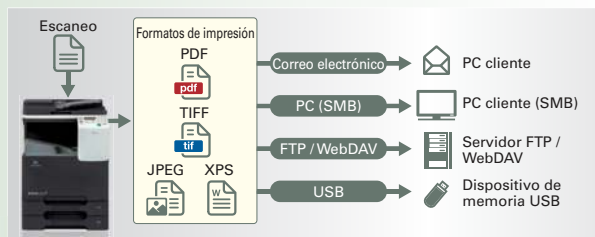

*1 Freeware (se puede descargar desde Google Play o App Store).

Descargue de el App Store

Descargue de el Google Play

PAGE SCOPE Mobile for iPhone/iPad

PAGE SCOPE Mobile for Android

Funciones de escaneo para infinidad de usos

■ Compatible con SMB / FTP / Email / WebDAV para un amplio rango de necesidades

Se pueden enviar los datos escaneados directamente a servidores SMB, servidores FTP y servidores WebDAV o como datos adjuntos a correos electrónicos. Este alto nivel de versatilidad y conveniencia le ayuda a que sus tareas fluyan suave y confortablemente.

- Escaneo a SMB
- Escaneo a FTP
- Escaneo a WebDAV
- Escaneo a correo electrónico

■ Guarde los archivos escaneados en diversos formatos de archivos

Los datos escaneados se pueden guardar en diversos formatos de archivos de acuerdo a sus necesidades incluyendo PDF, JPEG y XPS.

Envíe y guarde directamente los datos escaneados

Use PageScope Mobile para enviar los datos escaneados a iPhones / iPads y dispositivos móviles Android. Los datos escaneados también se pueden guardar directamente en los dispositivos de memoria USB sin la complicación de usar un PC para escanear rápida y fácilmente.